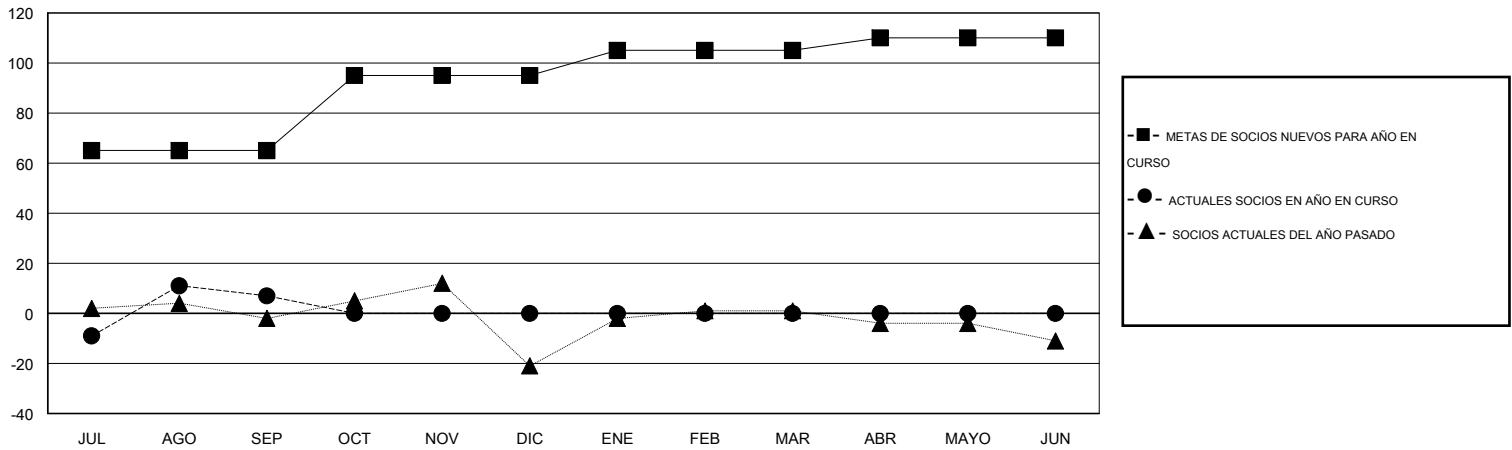

MONTHLY MEMBERSHIP PROGRESS REPORT

District B 6

Results as of: 9/30/2016

GMT: Joel Gómez Franco

UBICACIÓN MEXICO

GMT DE AE 3

Clubes					socios				
RESULTADOS DE 2016-2017					RESULTADOS DE 2016-2017				
TRIMESTRE	META DE CLUBES NUEVOS	NUEVOS CLUBES	CLUBES DADOS DE BAJA	GANANCIA/PÉRDIDA NETA	TRIMESTRE	META DE SOCIOS NUEVOS	SOCIOS FUNDADORES Y SOCIOS AÑADIDOS	SOCIOS DADOS DE BAJA	GANANCIA/PÉRDIDA NETA
JUL/AGO/SEP	2	0	0	0	JUL/AGO/SEP	65	41	34	7
OCT/NOV/DIC	1	0	0	0	OCT/NOV/DIC	30	0	0	0
ENE/FEB/MAR	0	0	0	0	ENE/FEB/MAR	10	0	0	0
ABR/MAYO/JUN	0	0	0	0	ABR/MAYO/JUN	5	0	0	0

METAS Y CIFRA ACUMULATIVA DE CLUBES NUEVOS

METAS Y CIFRA ACUMULATIVA DE SOCIOS

CLUBES DADOS DE BAJA: 0	10 CLUBS OF 48 AÑADIERON 1 O MÁS SOCIOS NUEVOS	DISTRIBUCIÓN POR SEXO
		MASCULINO 531 (64.84%)
		FEMENINO 288 (35.16%)
SOCIOS DADOS DE BAJA	CLIC AQUÍ PARA DATOS DE SALUD DE CLUB	SOCIOS EN UNIDAD FAMILIAR 242
FALLECIDOS 3		CABEZA DE FAMILIA 96
CLUB CANCELADO 0		NO ES CABEZA DE FAMILIA 146
OTRO 31		
TOTAL 34		