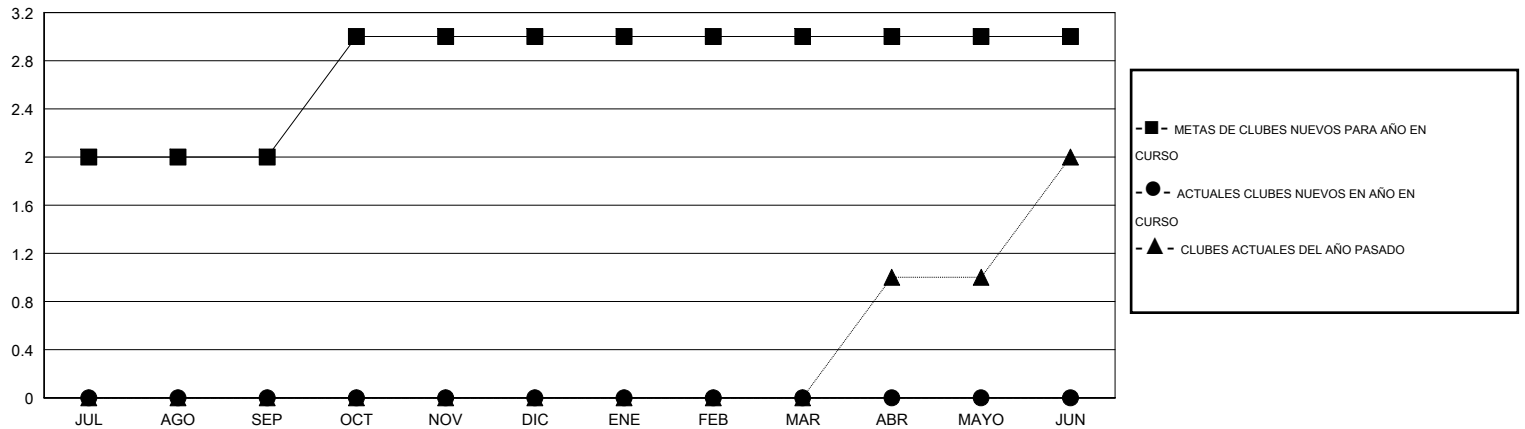

MONTHLY MEMBERSHIP PROGRESS REPORT

District B 6

Results as of: 9/30/2016

GMT: Joel Gómez Franco

UBICACIÓN MEXICO

GMT DE AE 3

Clubes					socios				
RESULTADOS DE 2016-2017					RESULTADOS DE 2016-2017				
TRIMESTRE	META DE CLUBES NUEVOS	NUEVOS CLUBES	CLUBES DADOS DE BAJA	GANANCIA/PÉRDIDA NETA	TRIMESTRE	META DE SOCIOS NUEVOS	SOCIOS FUNDADORES Y SOCIOS AÑADIDOS	SOCIOS DADOS DE BAJA	GANANCIA/PÉRDIDA NETA
JUL/AGO/SEP	2	0	0	0	JUL/AGO/SEP	65	41	34	7
OCT/NOV/DIC	1	0	0	0	OCT/NOV/DIC	30	0	0	0
ENE/FEB/MAR	0	0	0	0	ENE/FEB/MAR	10	0	0	0
ABR/MAYO/JUN	0	0	0	0	ABR/MAYO/JUN	5	0	0	0

METAS Y CIFRA ACUMULATIVA DE CLUBES NUEVOS

METAS Y CIFRA ACUMULATIVA DE SOCIOS

CLUBES DADOS DE BAJA: 0	10 CLUBS OF 48 AÑADIERON 1 O MÁS SOCIOS NUEVOS	DISTRIBUCIÓN POR SEXO
		MASCULINO 531 (64.84%)
		FEMENINO 288 (35.16%)
SOCIOS DADOS DE BAJA	CLIC AQUÍ PARA DATOS DE SALUD DE CLUB	SOCIOS EN UNIDAD FAMILIAR 242
FALLECIDOS 3		CABEZA DE FAMILIA 96
CLUB CANCELADO 0		NO ES CABEZA DE FAMILIA 146
OTRO 31		
TOTAL 34		